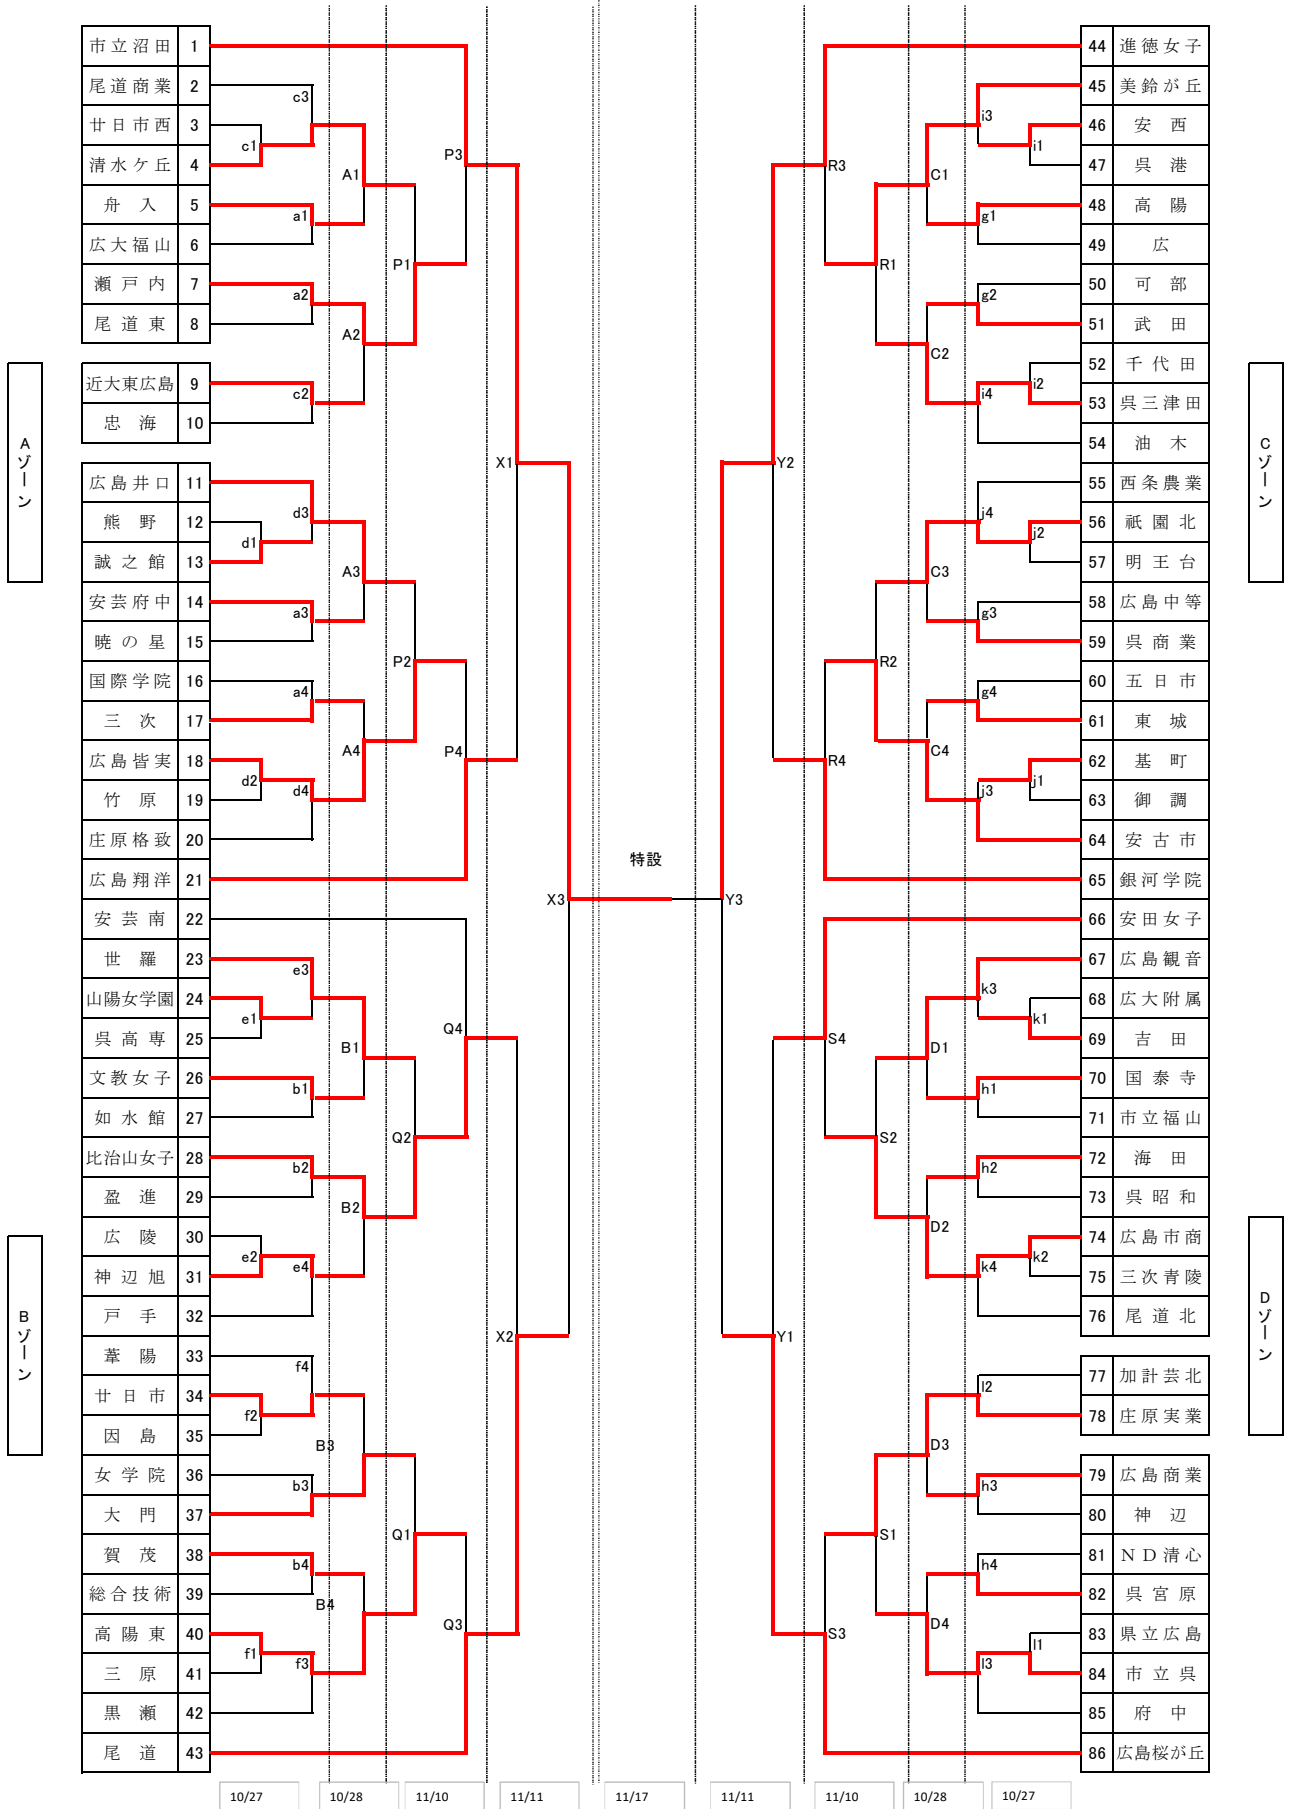

第71回全日本バレーボール高等学校選手権大会
広島県予選会 女子試合結果

平成30年10月27日試合結果

a1

舟入	2	25 - 8 25 - 5	0	広大福山
----	---	------------------	---	------

a2

瀬戸内	2	25 - 7 25 - 10	0	尾道東
-----	---	-------------------	---	-----

a3

安芸府中	2	25 - 20 16 - 25 25 - 17	1	暁の星
------	---	-------------------------------	---	-----

a4

三次	2	25 - 15 25 - 8	0	国際学院
----	---	-------------------	---	------

b1

文教女子	2	25 - 9 25 - 19	0	如水館
------	---	-------------------	---	-----

b2

比治山女子	2	25 - 4 25 - 6	0	盈進
-------	---	------------------	---	----